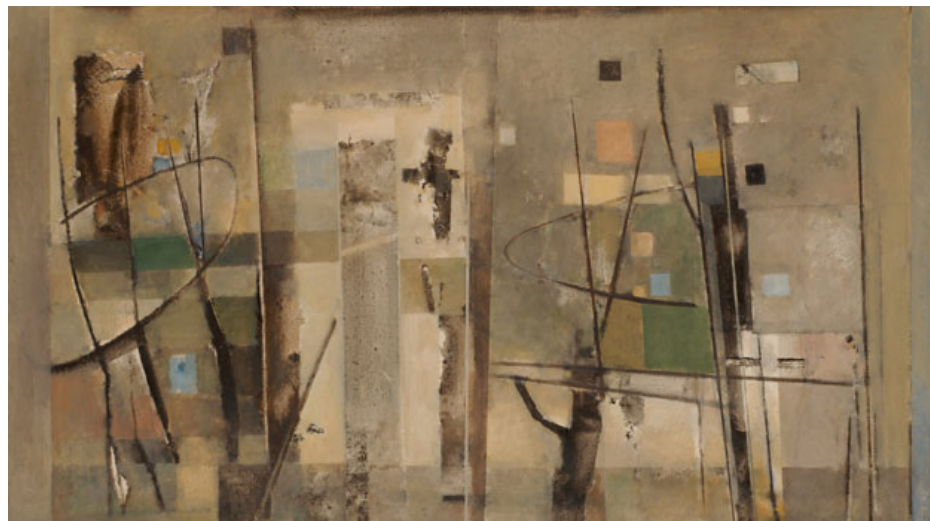

- homepage
- σινεμά
- θέατρο
- γεύση
- nightlife
- μουσική
- ΕΙΚΑΣΤΙΚΑ
- βιβλίο
- ταξίδι
- ευζωία
- διατροφή
- υγεία

Κεντρική Σελίδα Εικαστικά

Νέες εκθέσεις στα κτήρια του Μπενάκη

Τετάρτη, 10 Νοεμβρίου 2010

Έργο του Γιάννη Σπυρόπουλου

Στο κτήριο της οδού Πειραιώς φιλοξενείται από τις 10 Νοεμβρίου, έκθεση αφιερωμένη στο έργο του Γιάννη Σπυρόπουλου και στο κεντρικό κτήριο, ομαδική έκθεση 24 εικαστικών δημιουργών, με θέμα «Ο χρόνος, οι άνθρωποι, οι ιστορίες τους».

Στο πλαίσιο της, παρουσιάζονται περισσότερα από 120 έργα της συλλογής του Ιδρύματος, που αντιπροσωπεύουν το συνολικό έργο του καλλιτέχνη. Παράλληλα, παρουσιάζονται δύο έργα του Ανδρέα Σάββα, ενός καλλιτέχνη από τους πρώτους που έχουν τιμηθεί με το «Έπαθλο Σπυρόπουλου», καθώς κι ένα ψηφιακό αφιέρωμα, με αναφορά στα «Έπαθλα Σπυρόπουλου», στις δραστηριότητες και το νέο κτήριο του Μουσείου.

Έργο του Αρκά από την ομαδική έκθεση «Ο χρόνος, οι άνθρωποι, οι ιστορίες

Στην ομαδική έκθεση με τίτλο «Ο χρόνος, οι άνθρωποι, οι ιστορίες τους», 24 σύγχρονοι Έλληνες δημιουργοί παρεμβαίνουν με τα έργα τους στη μόνιμη συλλογή του Μουσείου Μπενάκη.